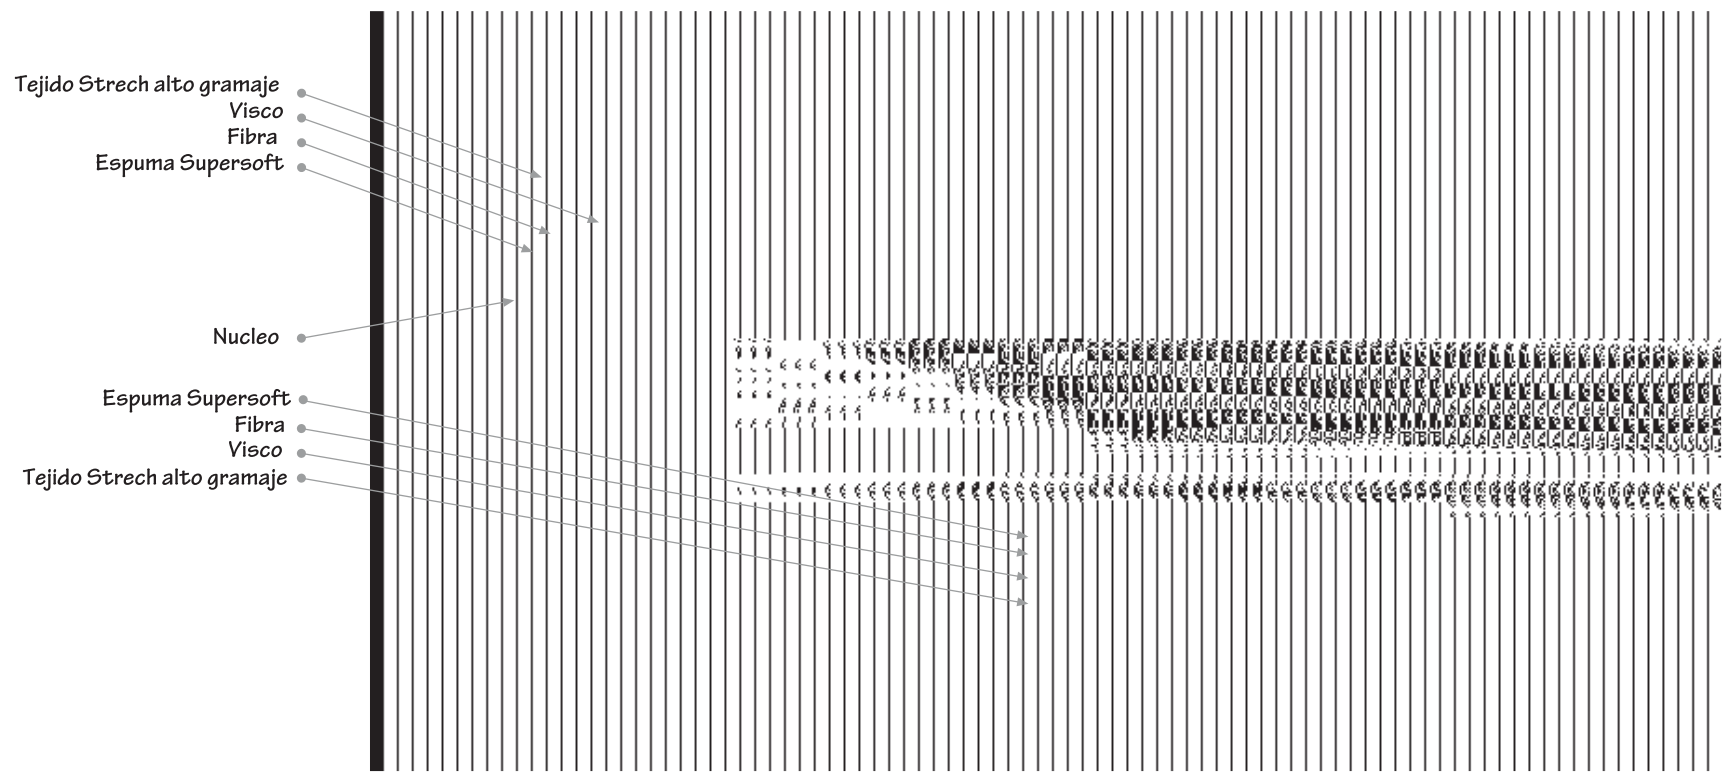

# Colchón Mod. MONT BLANC

Colchón de Núcleo con Visco ambas caras

LUXE<sup>®</sup>  
CONFORT & DESCANSO

 **Visco**

Mayor adaptabilidad al cuerpo.  
Mejora los puntos de apoyo.  
Minimiza los puntos de presión.  
Más comfortable.

**30 cm**  $\pm$

NUCLEO HR ALTA DENSIDAD

VISCOELASTICA A DOS CARAS

TAPA CARA SUPERIOR 200 GRs. DE FIBRA Y 4 CM. DE ESPUMA SUPERSOFT Y TAPA CARA INFERIOR 200 GRs. DE FIBRA Y 4 CM. DE ESPUMA SUPERSOFT

TAPA SUPERIOR ACOLCHADO TAPA A TAPA EN TEJIDO STRECH ALTÓ GRAMAJE (+350 GRs.)

TAPA INFERIOR ACOLCHADO TAPA A TAPA EN TEJIDO STRECH ALTÓ GRAMAJE (+350 GRs.)

PLATABANDA ACOLCHADA CON FIBRA EN TEJIDO TERCIOPELO ALTO GRAMAJE CON CAPITONE

DISTRIBUCION DE PESOS INDEPENDIENTES

INDEFORMABLE

ERGONOMICO

TEJIDO ANTIACAROS (HIGIENE Y PROTECCION CONTRA MICROORGANISMOS)

CERTIFICADO OEKO TEX